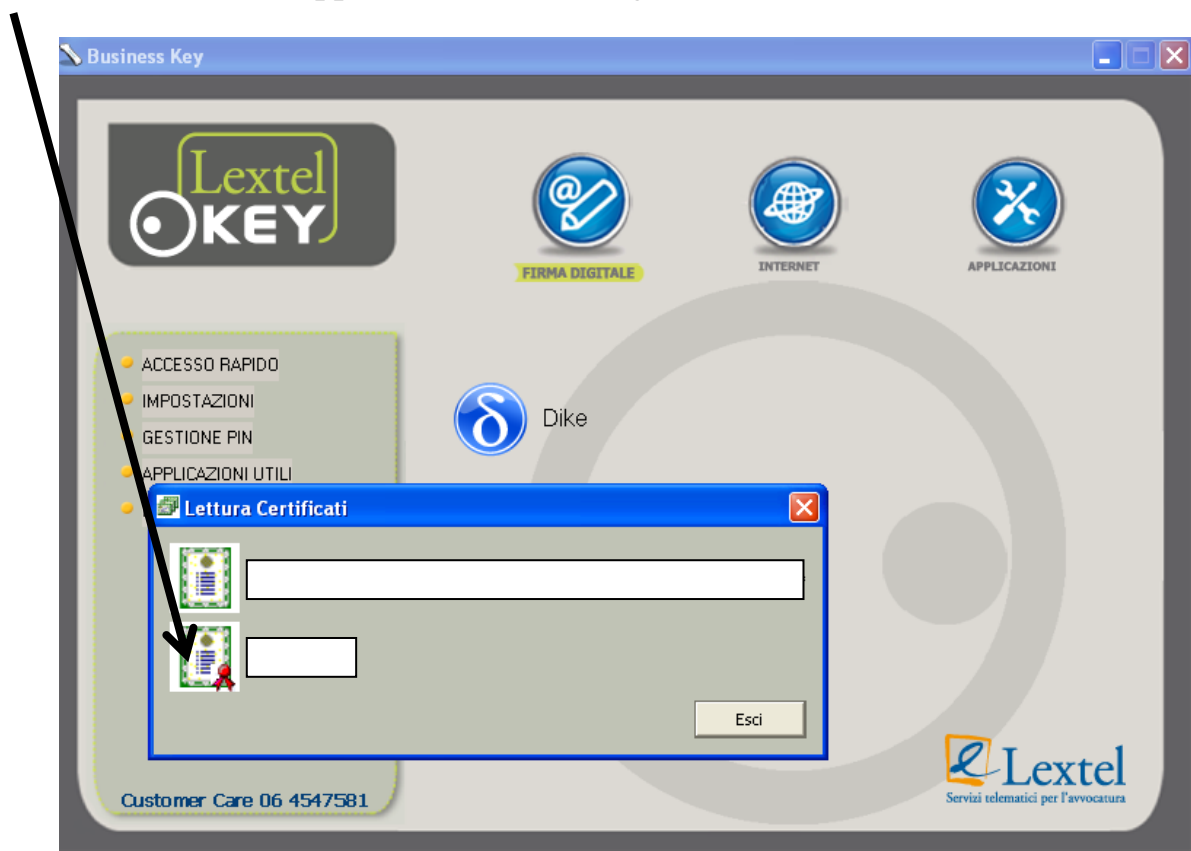

Per controllare la scadenza dei certificati nel menu sottostante cliccare su: LEGGI CERTIFICATI

Nella schermata che appare cliccare sul singolo certificato

La scadenza è indicata nell'ultima riga

Business Key

Lextel KEY

- ACCESSO RAPIDO
- IMPOSTAZIONI
- GESTIONE PIN
- APPLICAZIONI UTILI
- **Letture Certificati**

Customer Care 06 4547581

Certificato

Generale | Dettagli | Percorso certificazione

Informazioni sul certificato

Scopo certificato:

- Dimostra la propria identità ad un computer remoto
- Protegge i messaggi di posta elettronica
- 1.3.76.36.1.1.3

Rilasciato a:

Rilasciato da InfoCert Servizi di Certificazione

valido dal 30/01/2012 al 30/01/2015